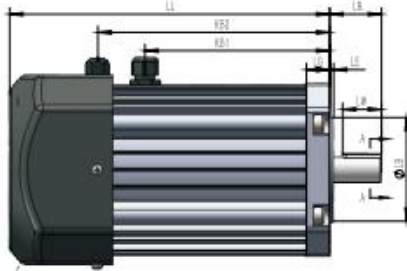

IEC标准电机 (风冷) 图纸参照表

B3卧式

B5立式

B14立式