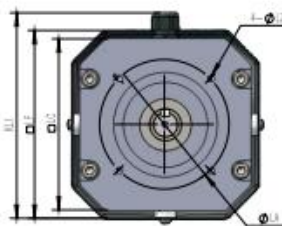

IEC标准电机 (风冷) 图纸参照表

B3卧式

B5立式

B14立式