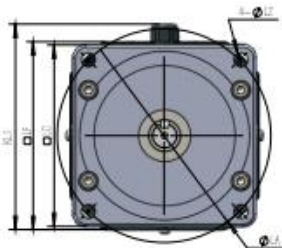

IEC标准电机 (风冷) 图纸参照表

B3卧式

B5立式

B14立式