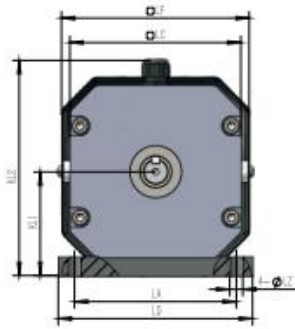

IEC标准电机 (风冷) 图纸参照表

B3卧式

B5立式

B14立式