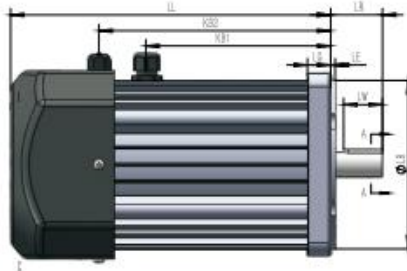

IEC标准电机 (风冷) 图纸参照表

B3卧式

B5立式

B14立式