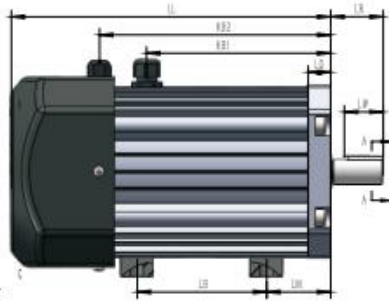

IEC标准电机 (风冷) 图纸参照表

B3卧式

B5立式

B14立式