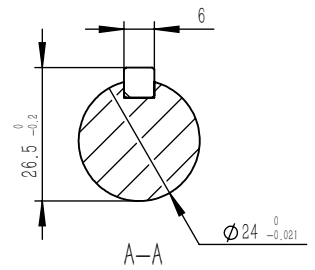

V01

视图 1  
45.00°

						冷风机EC电机图			 VOLCANO ELECTRIC	
						1100W			13586784311 肖	
						阶段标记			生 (手机) / 微信同号	
						重量 比例				
						共 张 第 张			 	
标记	处数	分区	更改文件号	签名	年月日					
设计			标准化							
校对			批准							
审核										
工艺										