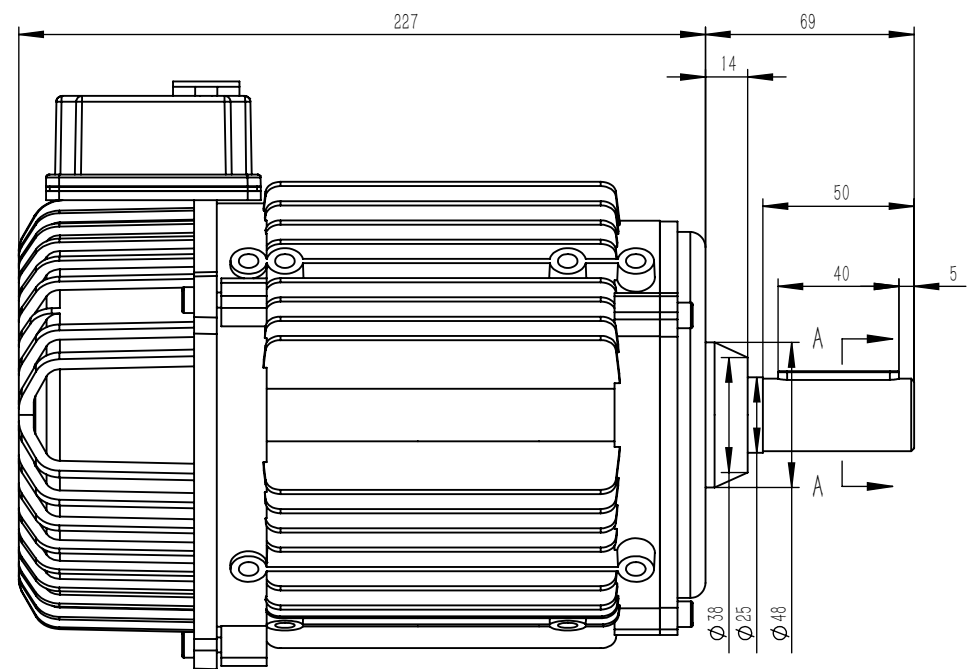

V01

视图 1  
45.00°

						冷风机EC电机图			 VOLCANO ELECTRIC	
						1100W			13586784311 肖	
						阶段标记			生 (手机) / 微信同号	
						重量 比例				
						共 张 第 张			 	
标记	处数	分区	更改文件号	签名	年月日					
设计			标准化							
校对			批准							
审核										
工艺										