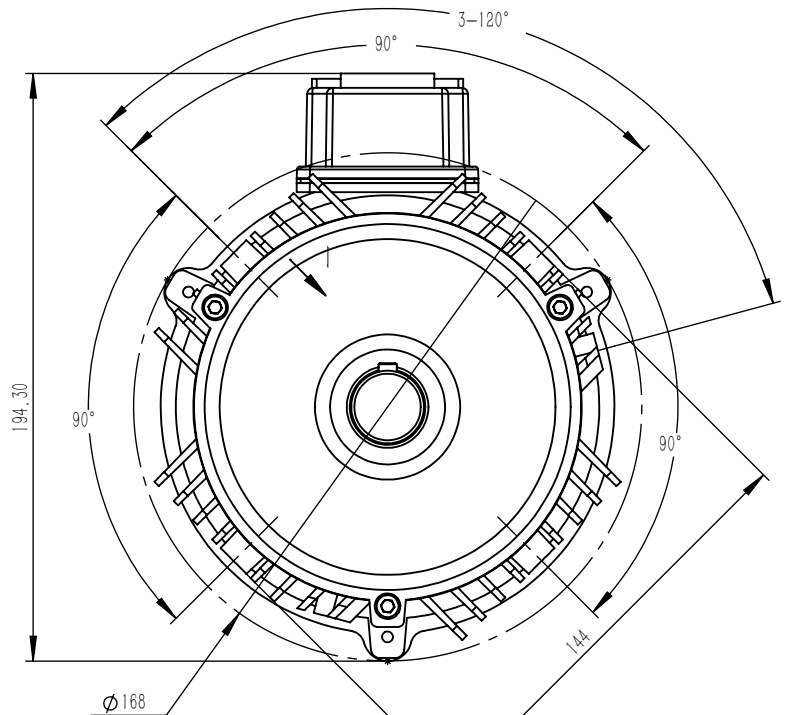

V01

视图 1  
45.00°

						冷风机EC电机图			 VOLCANO ELECTRIC	
						1100W			13586784311 肖	
						阶段标记			生 (手机) / 微信同号	
						重量 比例				
						共 张 第 张			 	
标记	处数	分区	更改文件号	签名	年月日					
设计			标准化							
校对			批准							
审核										
工艺										