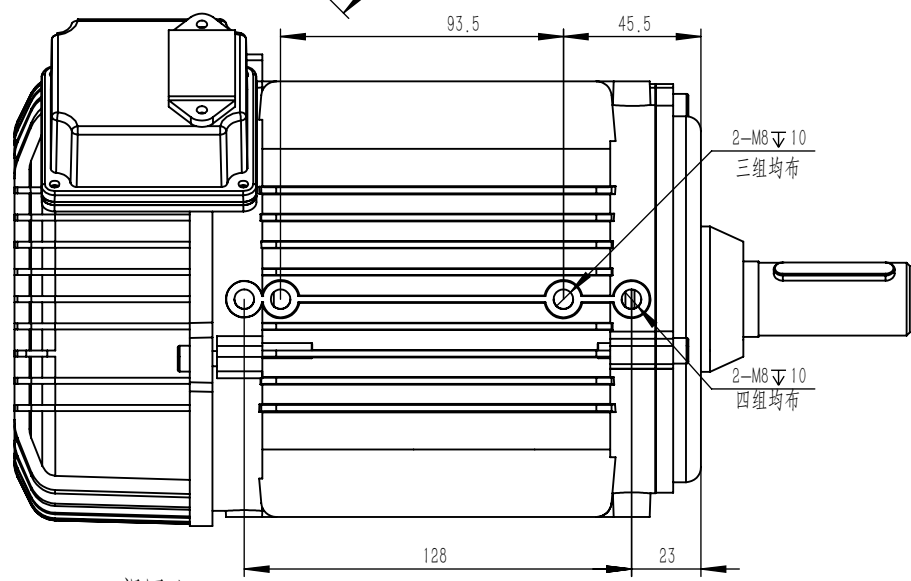

V01

视图 1  
45.00°

						冷风机EC电机图			 VOLCANO ELECTRIC	
						1100W			13586784311 肖	
						阶段标记			生 (手机) / 微信同号	
						重量 比例				
						共 张 第 张			 	
标记	处数	分区	更改文件号	签名	年月日					
设计			标准化							
校对			批准							
审核										
工艺										